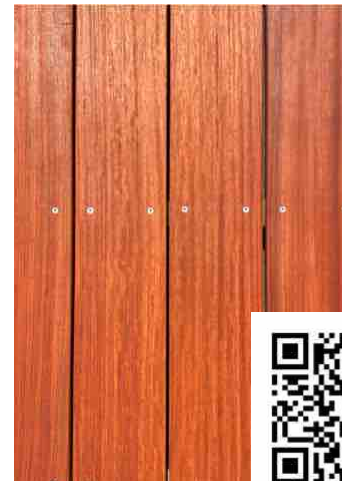

# PADOUK

Provenance: GABON  
Dureté: 8,3 sur 15 (échelle de Monnin)  
Classe naturelle: Classe 4  
Séchage: AD (sechage naturel)  
Sections: **21x145mm**  
Spécificités: 2 faces lisses

- Disponibilité
- Facilité de pose
- Durabilité
- Résistance mécanique