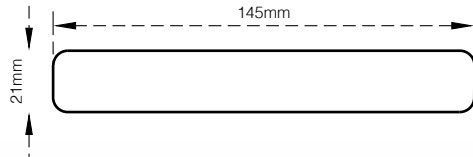

CUMARU ABOUTE

PAGE **10**

Provenance: BRESIL

Dureté: 13,1 sur 15 (échelle de Monnin)

Classe naturelle: Classe 4

Séchage: KD (sec séchoir)

Sections: **21x145mm**

Spécificités: 2 faces lisses

- ●●○○○ Disponibilité
- ●●●●● Facilité de pose
- ●●●●○ Durabilité
- ●●●●○ Résistance mécanique

Lames seules
78,29 €ttc/m²