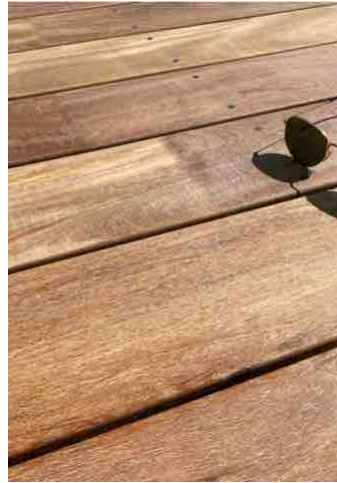

CUMARU ABOUTE

PAGE **10**

Provenance: BRESIL

Dureté: 13,1 sur 15 (échelle de Monnin)

Classe naturelle: Classe 4

Séchage: KD (sec séchoir)

Sections: **21x145mm**

Spécificités: 2 faces lisses

- ●●○○○ Disponibilité
- ●●●●● Facilité de pose
- ●●●●○ Durabilité
- ●●●●○ Résistance mécanique

Lames seules
78,29 €ttc/m²