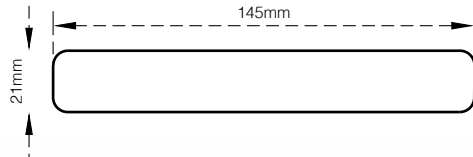

# CUMARU ROUGE

Provenance: BRESIL

Dureté: 13,1 sur 15 (échelle de Monnin)

Classe naturelle: Classe 4

Séchage: KD (sec séchoir)

Sections: **21x145mm**

Spécificités: 2 faces lisses

- Disponibilité
- Facilité de pose
- Durabilité
- Résistance mécanique