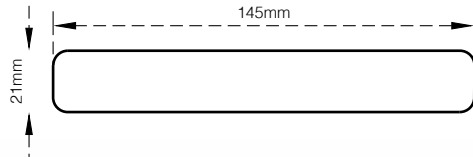

Provenance: BRESIL  
Dureté: 14,6 sur 15 (échelle de Monnin)  
Classe naturelle: Classe 5  
Séchage: KD (sec séchoir)  
Sections: **21x145mm**  
Spécificités: 2 faces lisses

- Disponibilité
- Facilité de pose
- Durabilité
- Résistance mécanique