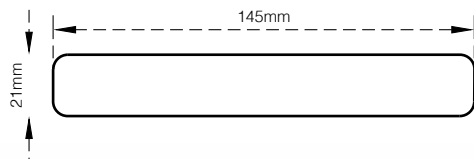

Provenance: BRESIL
Dureté: 10,5 sur 15 (échelle de Monnin)
Classe naturelle: Classe 3
Séchage: KD (sec séchoir)
Sections: **21x145mm**
Spécificités: 2 faces lisses

- ●●○○ Disponibilité
- ●●●○○ Facilité de pose
- ●●●●○ Durabilité
- ●●●○○ Résistance mécanique

Lames seules
82,79 €ttc/m²

+ lambourdes EXO 40x60mm
+14,00 €ttc/m²

+ visserie Inox 5x50mm
+5,49 €ttc/m²

+ fixations invisibles Hapax
+15,49 €ttc/m²