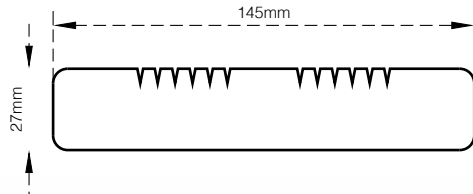

PIN SYLVESTRE

Provenance: PAYS SCANDINAVES
Dureté: 2,6 sur 15 (échelle de Monnin)
Classe naturelle: Classe 3
Traitement autoclave: Classe 3
Sections: **27x145mm**
Spécificités: 1 face rainurée | 1 face lisse

- ●●●●○ Disponibilité
- ●●●●● Facilité de pose
- ●●●○○ Durabilité
- ●●○○○ Résistance mécanique

Lames seules
32,19 €ttc/m²