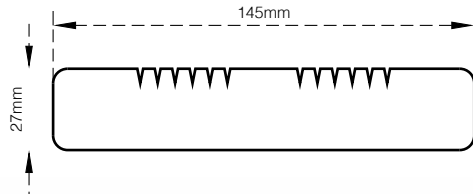

PIN SYLVESTRE

Provenance: PAYS SCANDINAVES
Dureté: 2,6 sur 15 (échelle de Monnin)
Classe naturelle: Classe 3
Traitement autoclave: Classe 4
Sections: **27x145mm**
Spécificités: 1 face rainurée | 1 face lisse

- ●●●●○ Disponibilité
- ●●●●● Facilité de pose
- ●●●○○ Durabilité
- ●●○○○ Résistance mécanique

Lames seules
28,49 €ttc/m²