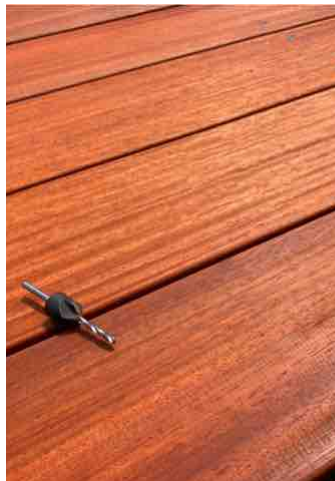

# PADOUK

Provenance: GABON  
Dureté: 8,3 sur 15 (échelle de Monnin)  
Classe naturelle: Classe 4  
Séchage: AD (sechage naturel)  
Sections: **21x145mm**  
Spécificités: 2 faces lisses

- Disponibilité
- Facilité de pose
- Durabilité
- Résistance mécanique